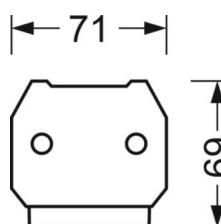

DEEP-LINK

<https://www.regiolux.de/ru/article/18680306600>

Ссылка	LED 8000lm 840
ηLB	100 %
Φ ↓/↑	98 % / 2 %
UGR поп./вдоль	23.2 / 23.5

Механика

цвет корпуса	белый стандартный для электротехники RAL 9016
размеры (LxWxH/DxH)	1531mm x 55mm x 37mm
вес (нетто)	1.9kg
Вид монтажа	сборка трековых систем

размеры

L	1531 mm	Длина
В	55 mm	Ширина
н	37 mm	Высота