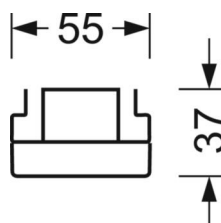

Оптика

Оснастка	LED, цветопередача/оттенок света CRI ≥ 80 / 4000K
Допуск для координаты цветности (MacAdam)	3SDCM
Фотобиологическая безопасность (светильник)	RG1
Номинальный световой поток	8231lm
Срок службы LED	50000h L80/B10 (Tq 35°C)
светоотдача светильников	155lm/W
Угол излучения	105° (C0) / 105° (C90)
UGR поп./вдоль	23.2 / 23.5

DEEP-LINK

<https://www.regiolux.de/ru/article/18680306600>

Ссылка	LED 8000lm 840
ηLB	100 %
Φ ↓/↑	98 % / 2 %
UGR поп./вдоль	23.2 / 23.5

Механика

цвет корпуса	белый стандартный для электротехники RAL 9016
размеры (LxWxH/DxH)	1531mm x 55mm x 37mm
вес (нетто)	1.9kg
Вид монтажа	сборка трековых систем

размеры

L	1531 mm	Длина
В	55 mm	Ширина
н	37 mm	Высота